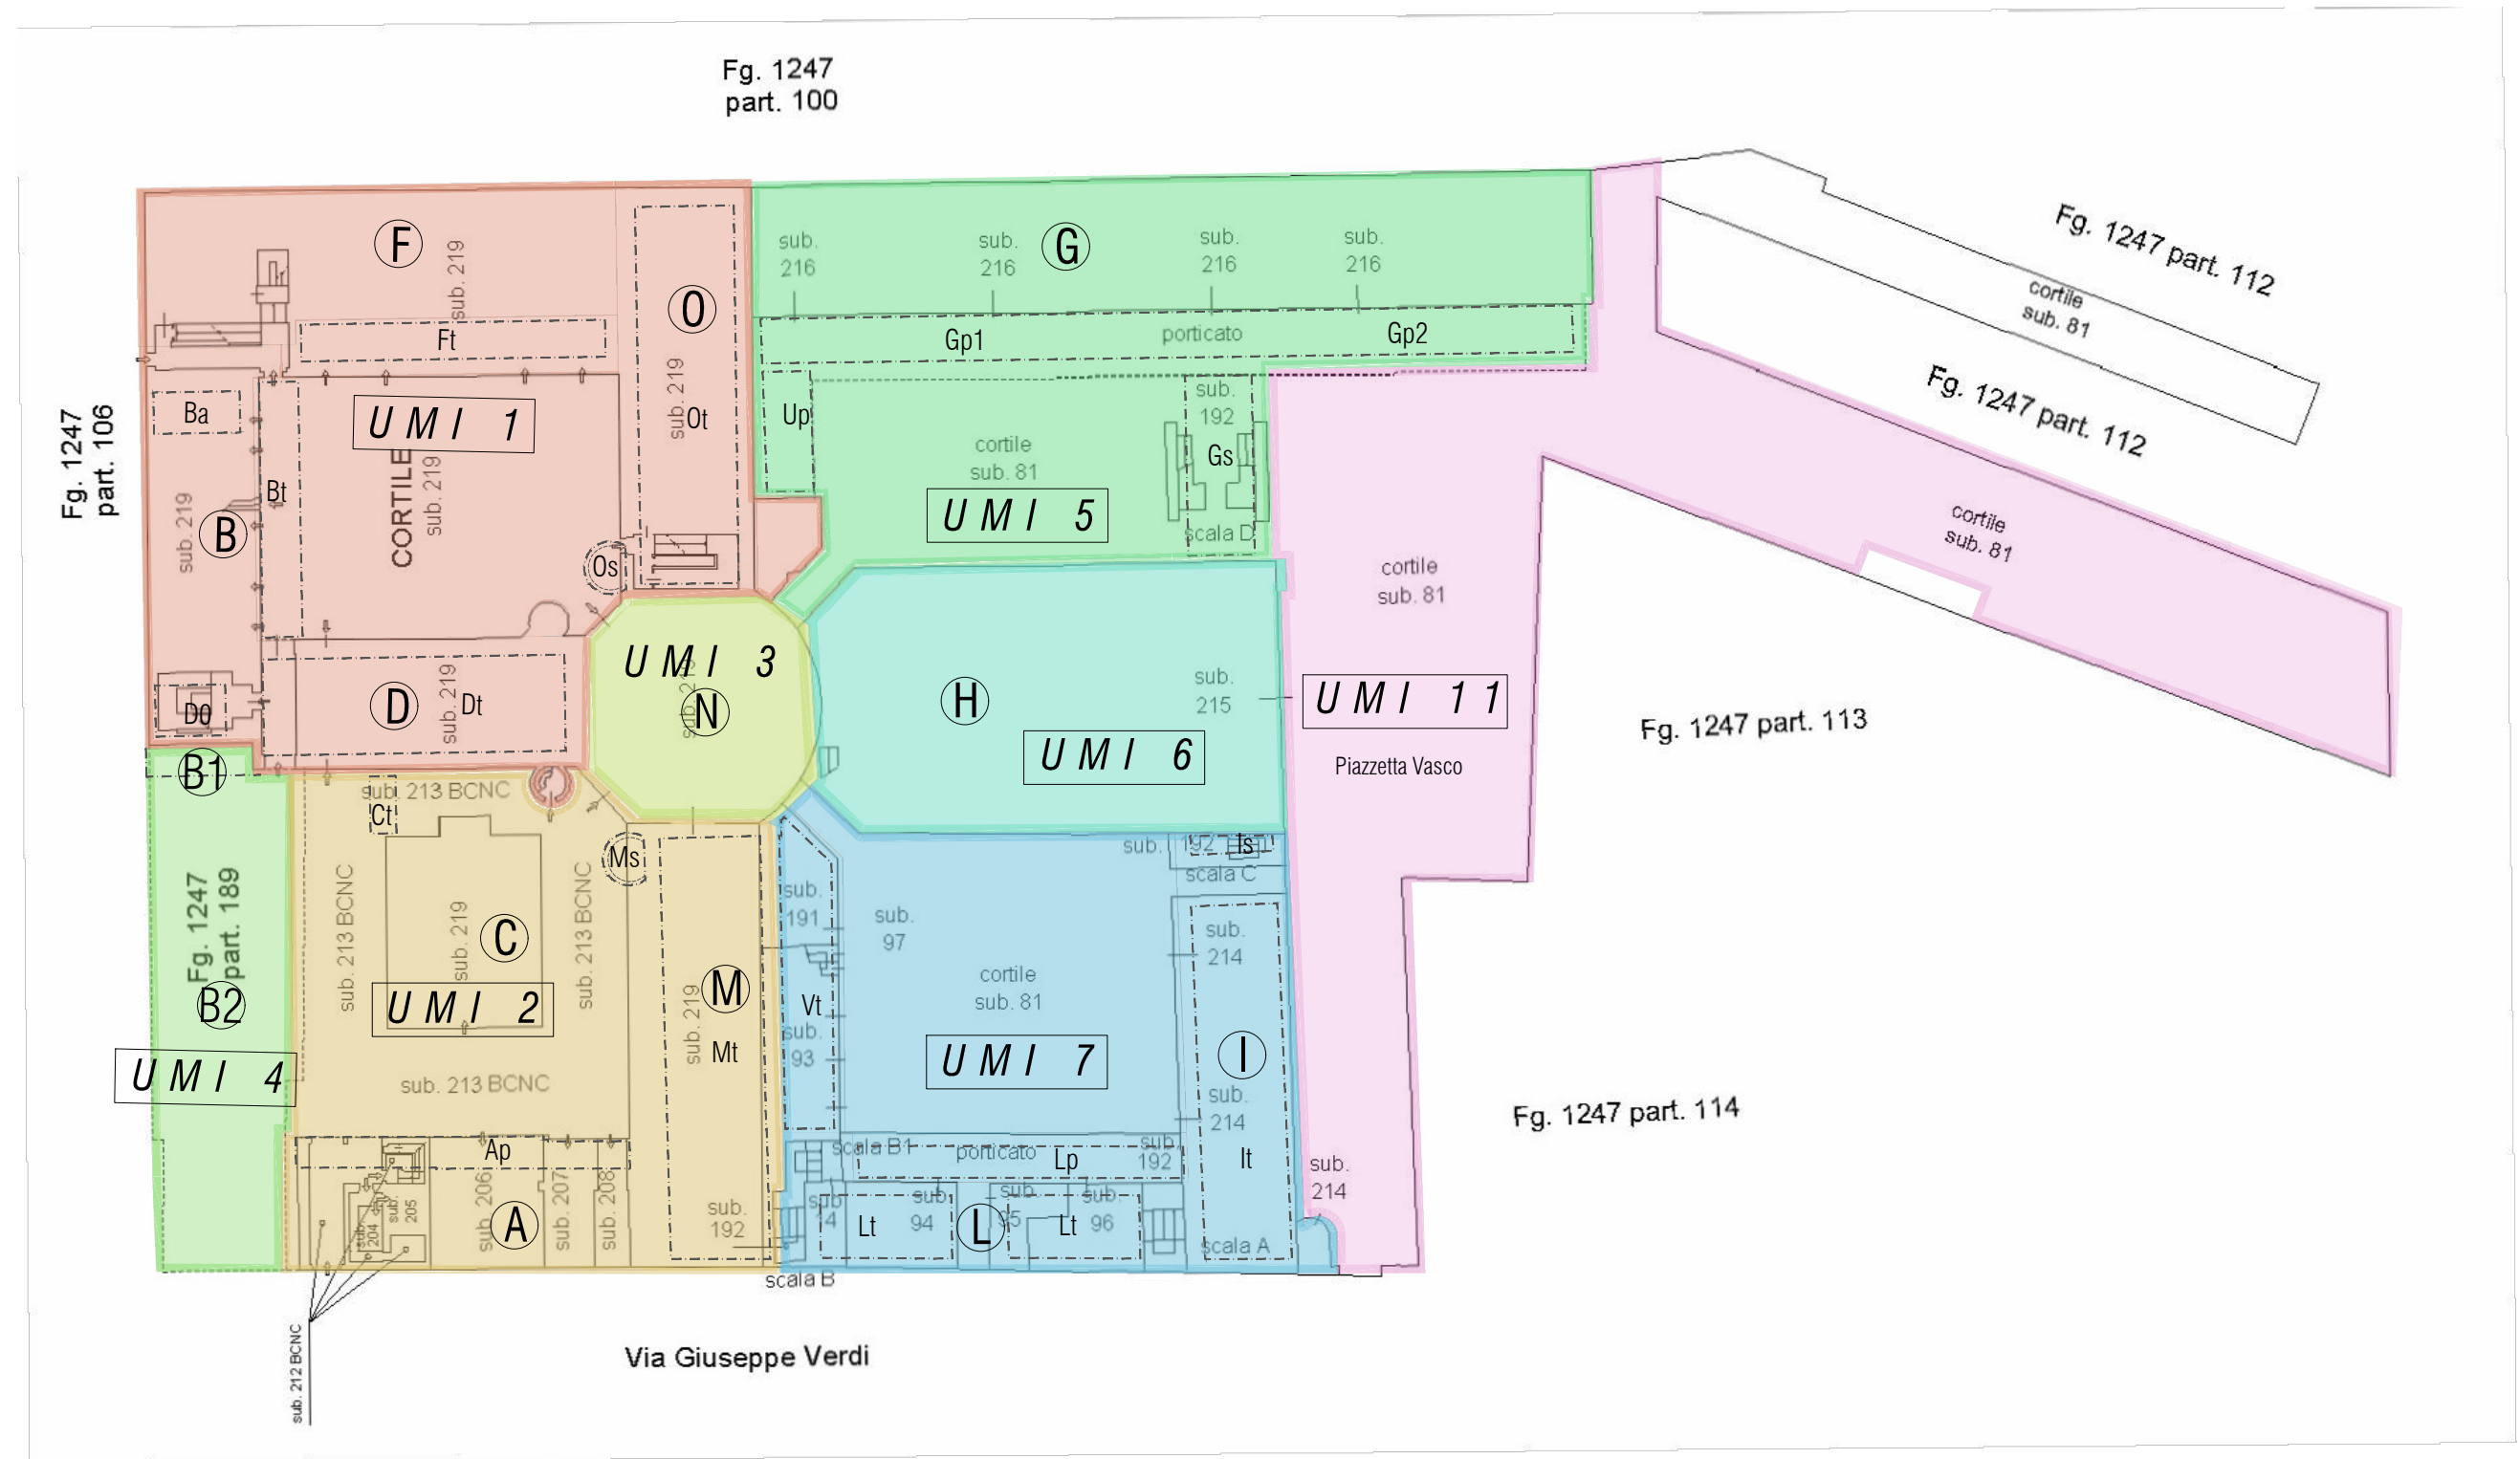

PLANIMETRIA CATASTALE CON INDIVIDUAZIONE DELLE PROPRIETA' E DELLE UMI

PIANTA PIANO TERRA CORPI A-B-C-D-F-G-H-I-L-M-N-O-U-V FOGLIO 1247 PARTICELLA 111

UMI 1 - PROPRIETA' FIV	UMI 3 - PROPRIETA' FIV	UMI 5 - PROPRIETA' CCT	UMI 7 - PROPRIETA' CCT	UMI 11 - PROPRIETA' CCT	AREE CON NORMATIVA SPECIFICA
UMI 2 - PROPRIETA' FIV	UMI 4 - PROPRIETA' COMUNE DI TORINO	UMI 6 - PROPRIETA' COMUNE DI TORINO			